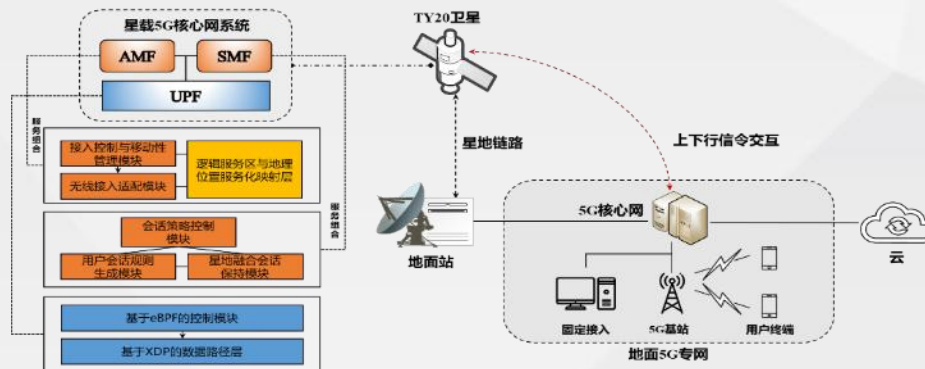

代表性科研成果：多媒体传感网基础理论与方法

- 开辟了有向传感网方向，国际评价先驱性、引领性工作

问题挑战

感知模型

传输机理

计算模式

重要发现

1: 率先提出了有向传感网概念并建立其理论基础

2: 揭示了多媒体传感网数据融合路由机理

3: 发现了适合网内信息处理与服务的计算模式

解决问题

优化部署

可靠传输

时效计算

代表性科研成果：空天信息网络计算在轨试验开放平台

“全球”首个云原生卫星平台

牵头联合华为云研制了云原生卫星平台（宝酝号），于2022年成功发射，为苏伊士运河拥堵、汤加火山爆发、俄乌冲突等提供了重要支撑。

“全球”首个星载5G核心网系统

牵头研制的5G核心网部署在卫星上，进行了星地5G视频通话等业务测试，比美国NASA同类系统提前一年实现在轨部署，为6G核心网研制提供了技术验证。

“北邮一号”卫星成功发射

2023年1月16日牵头研制的北邮一号卫星成功发射，实现了5星7站星地分布式组网，实现了星地端到端测控服务的秒级响应，被央视一套《大国基石》栏目报道。