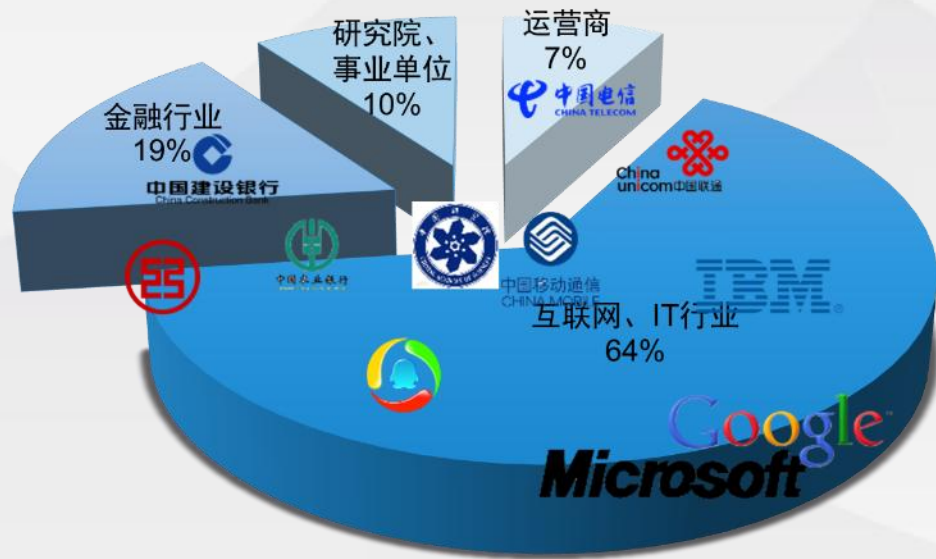

可信分布式计算与服务教育部重点实验室

信息网络教育部工程研究中心

链网融合技术教育部工程研究中心

智能通信软件与多媒体北京市重点实验室

鲜明的培养模式

- 学院的发展紧密结合国家重大战略需求，为国家培养了一批又一批计算机专业人员和计算机通信复合型人才。
- 随着通信网、互联网、物联网及移动网络技术的飞速发展，学科专业建设与时俱进，学院在**信息通信网络、大数据技术、物联网、人工智能、多媒体、嵌入式系统、通信软件、服务计算、区块链**等研究方向形成了具有深厚网络背景的计算机类人才培养特色。

浓郁的学术氛围

丰富多彩的文体活动

加入我们吧!

广泛的社会影响

➤ 学院研究生就业率将近100%，就业前景良好，主要就业去向为互联网头部企业、IT行业、银行等金融行业、电信运营商等通信行业企业，以及科研院所、高校、政府机构等。部分杰出校友在社会各行各业做出了突出贡献。

行业性质	单位名称
互联网	谷歌、阿里、腾讯、百度、360、京东、字节跳动、今日头条、小米、滴滴、美团、网易、甲骨文、亚马逊、搜狗
金融行业	中国银行、工商银行、招商银行、农业银行、中金金融、保险公司
运营商	中国移动、中国电信、中国联通
外企	微软、IBM、Oracle、Cisco、Sony
政府机关	公安部、安全部、工信部、国家计算机网络与信息安全管理中心、中办一局、中纪委
其它	重点大学、中科院研究所、公安部研究所、中国电科集团研究所、航天科技集团、国家电网、华为、中兴、大唐

02

科研成果

科研成果

- 学院在**网络服务技术及应用**、**网络管理技术与标准**、**多媒体传感**、**移动多媒体内容分发**、**去中心化网络可信共享**、**现代服务业共性支撑**、**异质信息网络建模**等方面取得了一系列突出成果，为国家科技发展、社会经济发展、民生改善和网络信息安全做出了重要贡献。

代表性科研成果：网络服务技术及应用

智能网技术

- 基于该技术的智能网系统占国内市场占95%以上的份额
- 国家主管部门：这是我国首次在一个完整的技术领域将国外跨国公司的电信网络大型设备完全挡在国门之外。

业务导向型网络

- 通用增值业务系统
- 全国22个省级通信网
- 提供增值业务60余种
- 服务用户近3亿

融合服务支撑环境

- 在中国移动9个省级运营商、中国联通10个省级运营商和中国电信11个省级运营商进行了大规模商用
- 已在政府政务、医疗、税务和统计等行业中得到了广泛的应用

代表性科研成果：网络管理技术与标准

复杂混合网络的管理模型、控制机制和核心算法

- 综合网络管理系统
- 综合资源管理系统
- 百余个大型工程
 - 中国联通、中国电信
 - 国家电网、南方电网、全军通信网等
- 海外运营商网络
- **奥运综合网络管理系统**