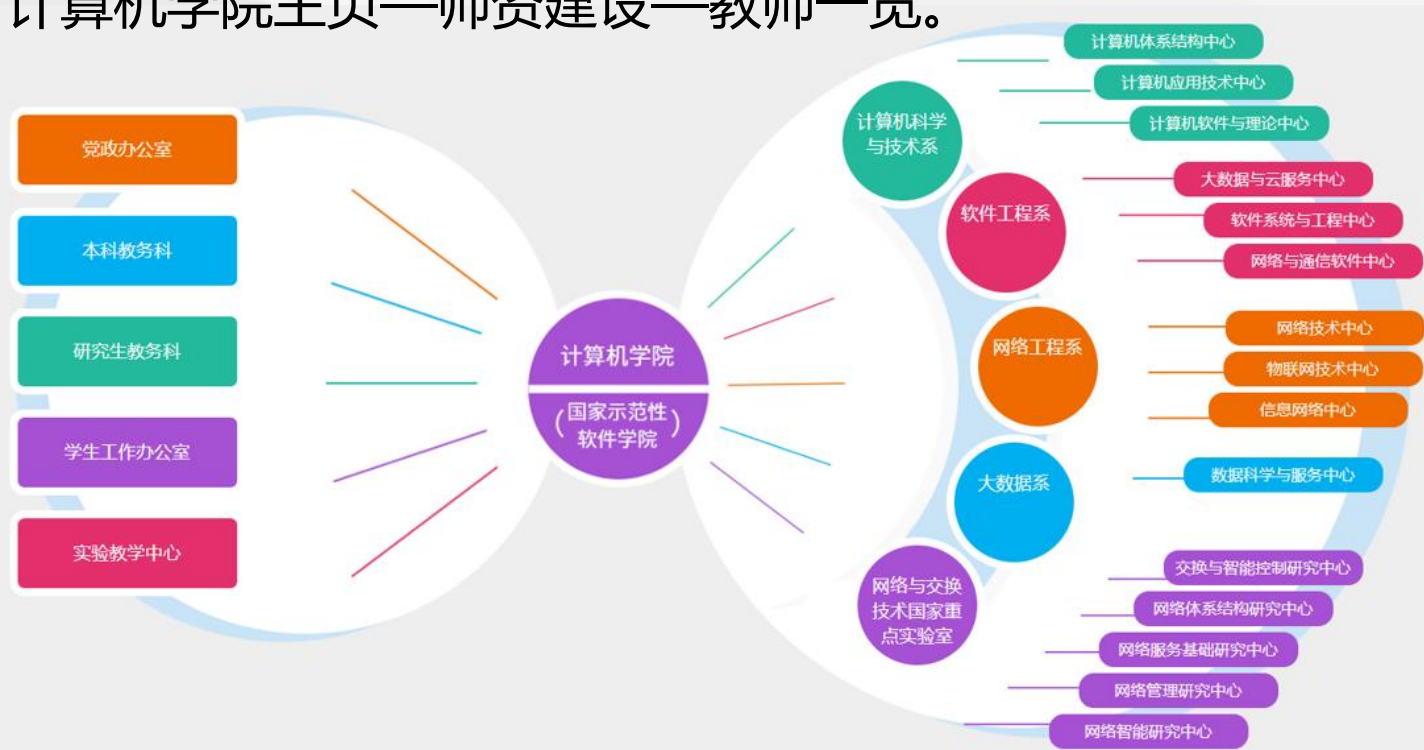

代表性科研成果：轻量化扩展现实（XR）服务关键技术

开创了分布式Web XR的研究方向，有效解决了轻量化跨平台普适化扩展现实（XR）服务提供问题，提升了我国在增强现实/虚拟现实领域的自主创新能力和企业核心竞争力，引领了行业发展

- 支撑2022北京科技冬奥重大工程“智慧国家速滑馆”的建设
- 首次将Web AR技术应用到奥运会大型赛事中

- 云边端协同的轻量化WebXR空间感知技术
- 三维高精度大模型动态加载与实时渲染技术
- 多人多模态实时交互与通信技术

在读研究生人数：博士377人，硕士2068人

招生规模

类型	专业/领域	近三年招生人数		
		2021年	2022年	2023年
全日制学术学位 博士	081200计算机科学与技术	66	69	94
	083500软件工程	11	7	11
全日制学术学位 硕士	081200计算机科学与技术	273	260	269
	083500软件工程（学术型）	36	41	39
全日制专业学位 硕士	085404计算机技术	251	222	262
	085405软件工程（专业型）	67	35	52

招生团队

- 现有研究生招生团队：计算机学科17个，软件工程学科6个。
- 导师所在招生团队，可能根据实际情况有所调整，最终以当年公布的招生简章信息为准。
- **招生团队情况**介绍可查看计算机学院主页—人才培养—研究生培养—招生宣传。
- **导师联系方式及研究方向**可查看计算机学院主页—人才培养—研究生培养—招生信息。
- **导师介绍**可查看计算机学院主页—师资建设—教师一览。

04

联系方式